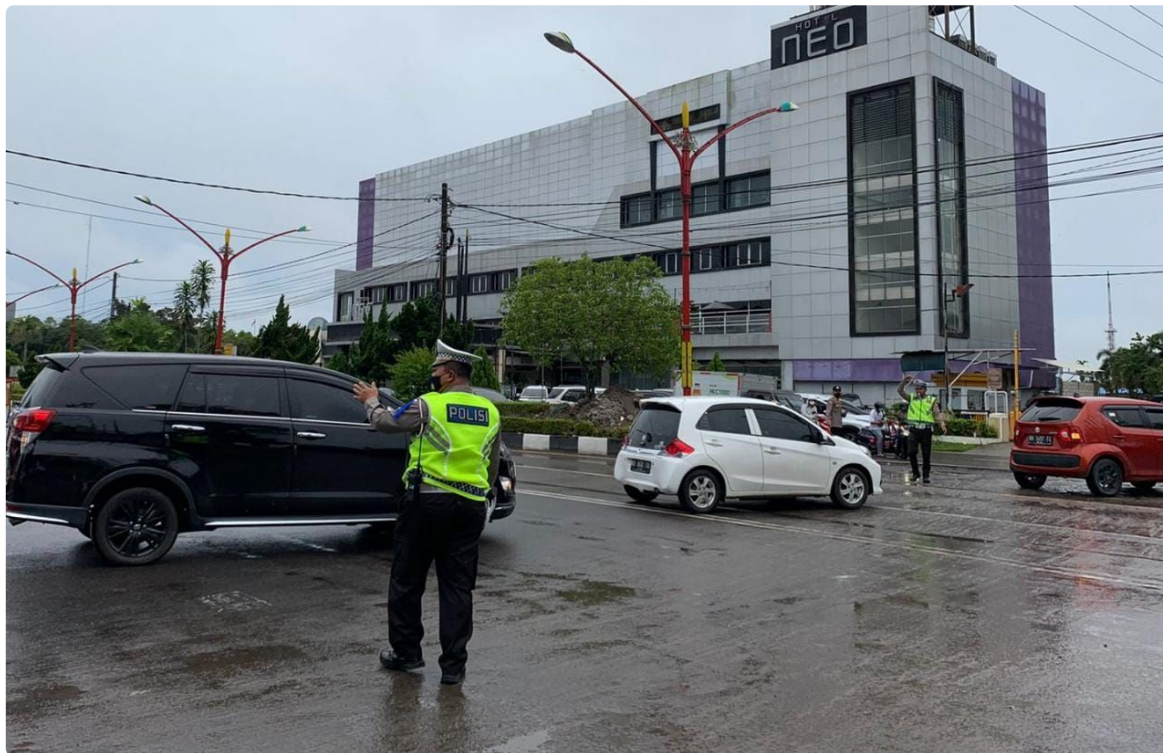

## Ciptakan Kelancaran Lalu Lintas, Personel Ops Zebra Telabang 2022 Gatur di Bundaran Besar

Indra Gunawan - [KALTENG.PUBLIKINDONESIA.COM](http://KALTENG.PUBLIKINDONESIA.COM)

Oct 13, 2022 - 16:32

PALANGKA RAYA - Salah satu akses jalan utama di Kota Palangka Raya tepatnya dari arah Jl. Tjilik Riwut menuju Jl. Imam Bonjol dan Jl. Katamso mengalami penutupan yang mengakibatkan kepadatan arus lalu lintas.

Menyikapi hal tersebut, personel Polda Kalteng yang tergabung dalam operasi

Zebra Telabang 2022 turun ke lokasi untuk melaksanakan pengaturan lalu lintas, Kamis (13/10/2022) siang.

Dirlantas Polda Kalteng Kombes Pol Heru Sutopo, S.I.K. melalui Kasubdit Kamsel Ditlantas AKBP Wara Budi Hastuti menyampaikan, pengaturan tersebut merupakan bentuk pelayanan Polri kepada masyarakat. Sehingga masyarakat bisa merasa aman dan nyaman ketika melaksanakan kegiatan sehari-hari.

"Kami atur lalu lintas di jalan menuju Bundaran Besar ini, dimana titik-titik kepadatan kami urai untuk di arahkan ke ruas jalan yang sudah ditentukan. Semua ini dilakukan sebagai bentuk pelayanan Polri pada masyarakat," ungkap Kasubdit Kamsel.